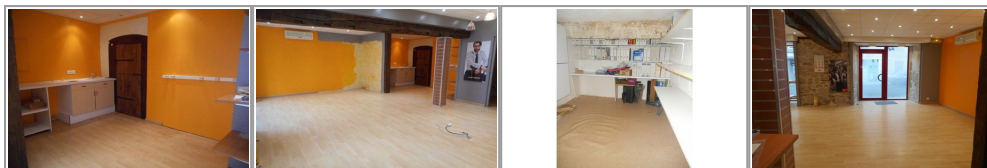

- » Référence : 631
- » Nombre de pièces : 1
- » Quartier : CENTRE VILLE
- » Surface : 66 m²
- » Chauffage : Electrique

Composé d'une pièce de 50 m2 avec vitrine et un point d'eau. ,Une réserve et un wc. ,Chauffage par clim réversible , ,